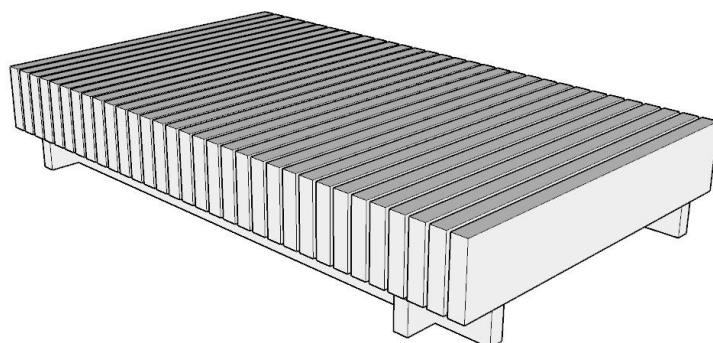

BRETON

MESA DE CENTRO

NIQUEIRO

COLEÇÃO CARIBE

MESA DE CENTRO

A Mesa de Centro Niqueiro combina estrutura em madeira e alumínio; unindo funcionalidade, elegância com um toque rústico da madeira.

MESA DE CENTRO
NIQUEIRO

BRETON

MESA DE CENTRO

GARANTIA: 1 ano a partir da data de entrega

EMBALAGEM: Os pés são envolvidos em polietileno e estrutura envolvida em papelão maleável. Toda peça é embalada em saco plástico, encaixotadas e engradas.

MESA DE CENTRO
NIQUEIRO

BRETON

Diferenciais:

- Estrutura tubular em alumínio com pintura eletrostática;
- Madeira Ripada.

MESA DE CENTRO
NIQUEIRO

BRETON

 Alumínio revestido com pintura eletrostática, madeira com acabamento envernizado.
Medidas especiais disponíveis sob consulta.