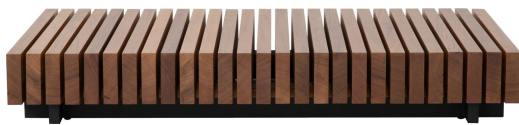

BRETON

MESA DE CENTRO

NIQUEIRO

COLEÇÃO CARIBE

MESA DE CENTRO

A Mesa de Centro Niqueiro combina estrutura em madeira e alumínio; unindo funcionalidade, elegância com um toque rústico da madeira.

MESA DE CENTRO
NIQUEIRO

BRETON

MESA DE CENTRO

GARANTIA: 1 ano a partir da data de entrega

EMBALAGEM: Os pés são envolvidos em polietileno e estrutura envolvida em papelão maleável. Toda peça é embalada em saco plástico, encaixotadas e engradas.

MESA DE CENTRO
NIQUEIRO

BRETON

Diferenciais:

- Estrutura tubular em alumínio com pintura eletrostática;
- Madeira Ripada.

MESA DE CENTRO
NIQUEIRO

BRETON

 Alumínio revestido com pintura eletrostática, madeira com acabamento envernizado.
Medidas especiais disponíveis sob consulta.