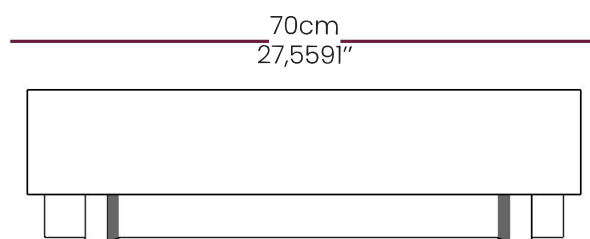

BRETON

MESA DE CENTRO

NIQUEIRO

COLEÇÃO CARIBE

MESA DE CENTRO

A Mesa de Centro Niqueiro combina estrutura em madeira e alumínio; unindo funcionalidade, elegância com um toque rústico da madeira.

MESA DE CENTRO
NIQUEIRO

BRETON

MESA DE CENTRO

GARANTIA: 1 ano a partir da data de entrega

EMBALAGEM: Os pés são envolvidos em polietileno e estrutura envolvida em papelão maleável. Toda peça é embalada em saco plástico, encaixotadas e engradas.

MESA DE CENTRO
NIQUEIRO

BRETON

Diferenciais:

- Estrutura tubular em alumínio com pintura eletrostática;
- Madeira Ripada.

MESA DE CENTRO
NIQUEIRO

BRETON

 Alumínio revestido com pintura eletrostática, madeira com acabamento envernizado.
Medidas especiais disponíveis sob consulta.