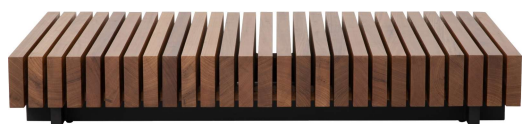

BRETON

MESA DE CENTRO

NIQUEIRO

COLEÇÃO CARIBE

MESA DE CENTRO

A Mesa de Centro Niqueiro combina estrutura em madeira e alumínio; unindo funcionalidade, elegância com um toque rústico da madeira.

MESA DE CENTRO
NIQUEIRO

BRETON

MESA DE CENTRO

GARANTIA: 1 ano a partir da data de entrega

EMBALAGEM: Os pés são envolvidos em polietileno e estrutura envolvida em papelão maleável. Toda peça é embalada em saco plástico, encaixotadas e engradas.

MESA DE CENTRO
NIQUEIRO

BRETON

Diferenciais:

- Estrutura tubular em alumínio com pintura eletrostática;
- Madeira Ripada.

MESA DE CENTRO
NIQUEIRO

BRETON

 Alumínio revestido com pintura eletrostática, madeira com acabamento envernizado.
Medidas especiais disponíveis sob consulta.