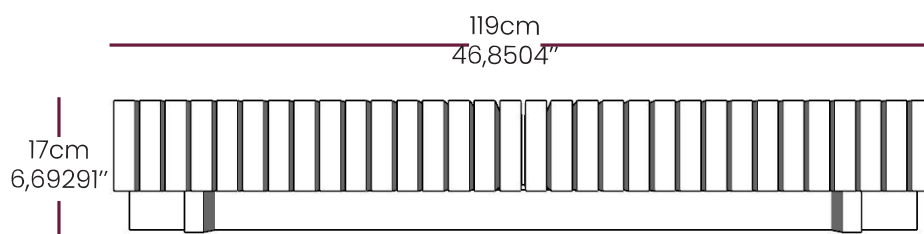

BRETON

MESA DE CENTRO

NIQUEIRO

COLEÇÃO CARIBE

MESA DE CENTRO

A Mesa de Centro Niqueiro combina estrutura em madeira e alumínio; unindo funcionalidade, elegância com um toque rústico da madeira.

MESA DE CENTRO
NIQUEIRO

BRETON

MESA DE CENTRO

GARANTIA: 1 ano a partir da data de entrega

EMBALAGEM: Os pés são envolvidos em polietileno e estrutura envolvida em papelão maleável. Toda peça é embalada em saco plástico, encaixotadas e engradas.

MESA DE CENTRO
NIQUEIRO

BRETON

Diferenciais:

- Estrutura tubular em alumínio com pintura eletrostática;
- Madeira Ripada.

MESA DE CENTRO
NIQUEIRO

BRETON

 Alumínio revestido com pintura eletrostática, madeira com acabamento envernizado.
Medidas especiais disponíveis sob consulta.